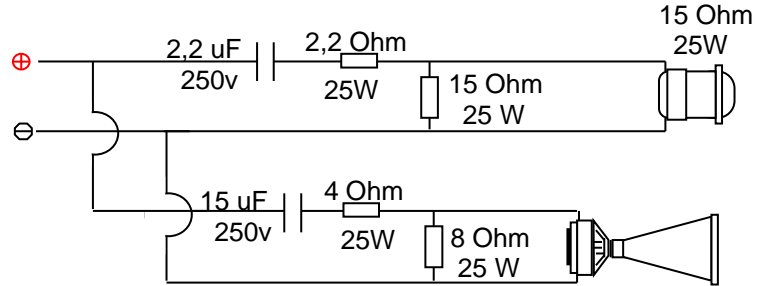

- 01 - K 12-134 C/B ou K 12-147 C/B
- 01 - KD 205 ou KD 202 ou KD 110 ou KD101
- 01 - KT 302 OU KT 305

sugestão de divisor de frequências

- usar compensado naval ou mdf de m (18 mm)

Caixa acústica de 12" , com driver e tweeter três vias tipo bass reflex, com 01 alto-falante modelo K 12-134 C/B ou K 12-147 C/B, 01 driver KD 205 ou KD 202 ou KD 110 ou KD 101 e 01 tweeter KT 302 ou KT 305.

KEYBASS
ALTO-FALANTES

KEYBASS	DATA -	06 \ 03 \ 2000
MODELO -	K MP 12	
MEDIDAS - mm	Vb = 45 litros	s / escala