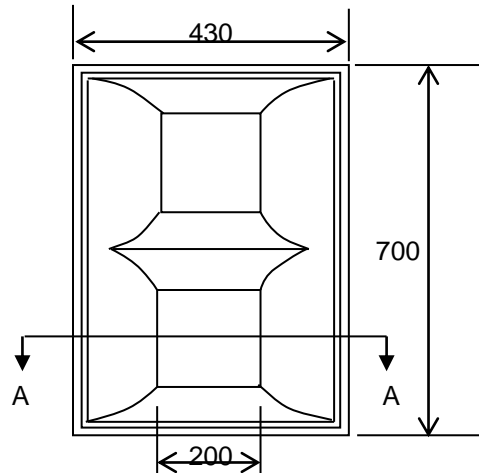

CORTE - BB

CORTE - AA

usar compensado naval 15 mm

02 - KPA 12-169 MG
OU
02 - KPA 12-220

caixa acústica da uma via para médio grave com dois alto - falantes de 12" ligados em paralelo.

KEYBASS	DATA - 11 / 01 / 2001		
MODELO -	K - MTH212		
MEDIDAS - mm	VB = 51 litros	s / escala	