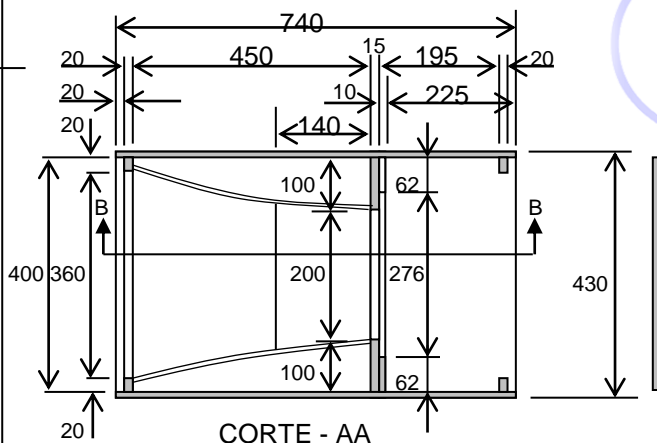

CORTE - BB

CORTE - AA

usar compensado naval 15 mm

02 - KPA 12-169 MG
OU
02 - KPA 12-220

caixa acústica da uma via para médio grave com dois alto - falantes de 12" ligados em paralelo.

KEYBASS	DATA - 11 / 01 / 2001		
MODELO -	K - MTH212		
MEDIDAS - mm	VB = 51 litros	s / escala	