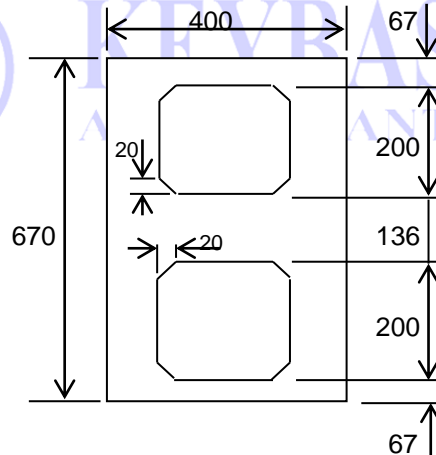

CORTE - BB

CORTE - AA

usar compensado naval 15 mm

02 - KPA 12-169 MG
OU
02 - KPA 12-220

caixa acústica da uma via para médio grave com dois alto - falantes de 12" ligados em paralelo.

KEYBASS	DATA - 11 / 01 / 2001		
MODELO -	K - MTH212		
MEDIDAS - mm	VB = 51 litros	s / escala	