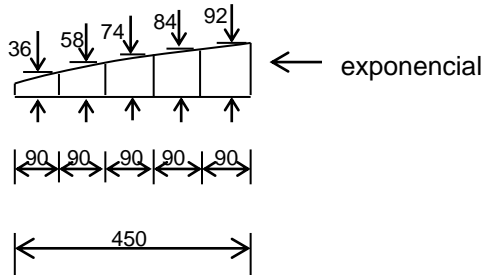

CORTE - BB

CORTE - AA

usar compensado naval 15 mm

02 - KPA 12-169 MG
OU
02 - KPA 12-220

caixa acústica da uma via para médio grave com dois alto - falantes de 12" ligados em paralelo.

KEYBASS	DATA - 11 / 01 / 2001		
MODELO -	K - MTH212		
MEDIDAS - mm	VB = 51 litros	s / escala	