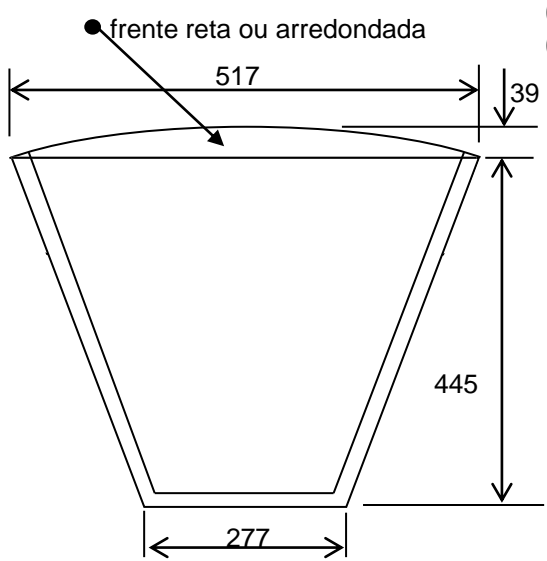

OBS. Com o modelo K 15- 169 C/B, deixar como dutos somente a espessura da madeira

01 - K 15- 169 CB ou K 15-169 ST
01 - KD 505 MH

Sugestão de difusor de frequência 2 vias

Caixa acústica de 15" com driver mid-high, trapezoidal duas vias tipo bass reflex
01 alto falante K 15-169 c/b ou K 15-169 s/t , 01 driver KD 505 mh blenda polimérica
ou titânio.

usar compensado naval ou MDF de 15 mm de espessura.

KEYBASS	DATA -	24 / 04 / 2000
MODELO -	K MG 15	TRAPEZOIDAL
MEDIDAS - mm	Vb = 73 litros	