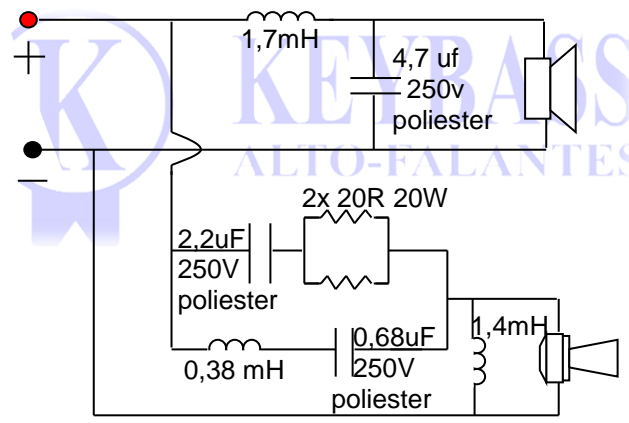

OBS. Com o modelo K 15- 169 C/B, deixar como dutos somente a espessura da madeira

01 - K 15- 169 CB ou K 15-169 ST
01 - KD 505 MH

Sugestão de difusor de frequência 2 vias

Caixa acústica de 15" com driver mid-high, trapezoidal duas vias tipo bass reflex
01 alto falante K 15-169 c/b ou K 15-169 s/t , 01 driver KD 505 mh blenda polimérica
ou titânio.

usar compensado naval ou MDF de 15 mm de espessura.

KEYBASS	DATA -	24 / 04 / 2000
MODELO -	K MG 15	TRAPEZOIDAL
MEDIDAS - mm	Vb = 73 litros	